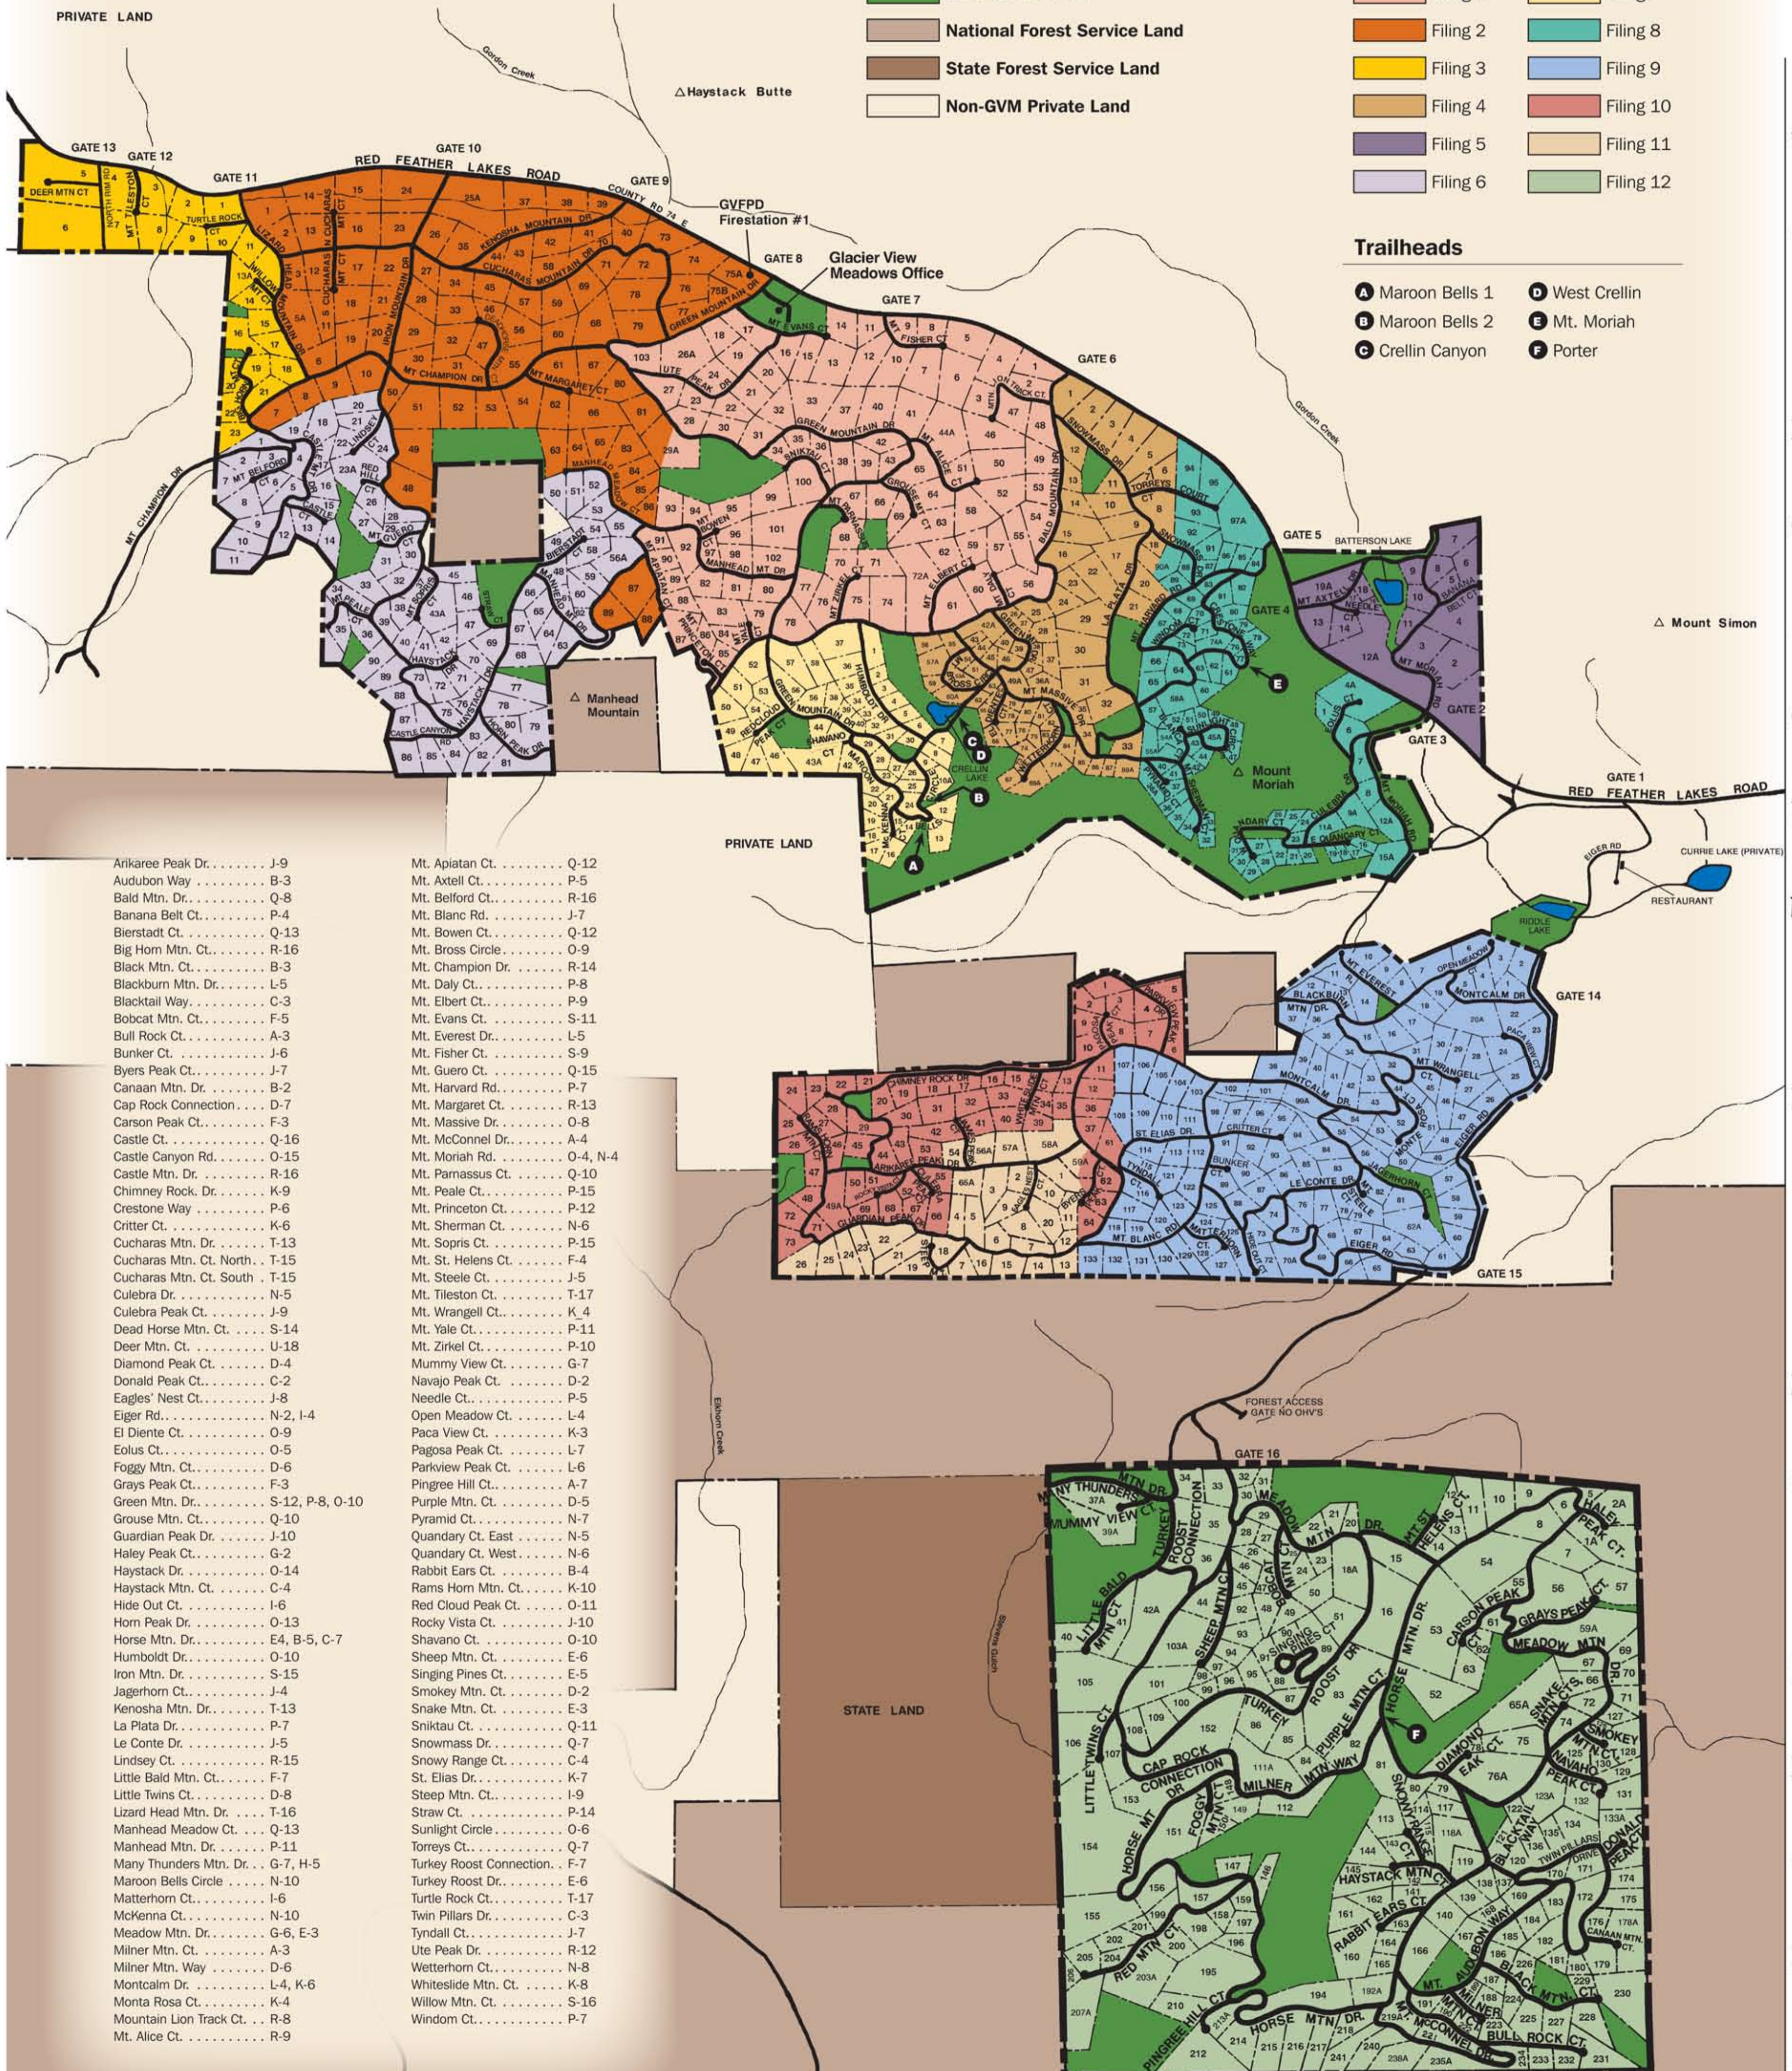

GVM Private Properties

- Filing 1
- Filing 2
- Filing 3
- Filing 4
- Filing 5
- Filing 6
- Filing 7
- Filing 8
- Filing 9
- Filing 10
- Filing 11
- Filing 12

Trailheads

- A** Maroon Bells 1
- B** Maroon Bells 2
- C** Crellin Canyon
- D** West Crellin
- E** Mt. Moriah
- F** Porter